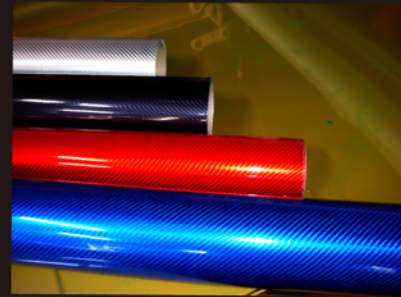

CAR LAPPING

カーラッピング艶ありシート1m以上から販売します！！

CARBON SERIES

ブラック・シルバー・キャンディーブルー・キャンディーグリーン・キャンディーレッド
基本的に2次曲面用ですが、施工次第では3次曲面OK！
縦幅1250mm 1m/3,800円

3次曲面伸縮・耐熱対応シリーズ！！

カーラッピング3D対応シート1m以上から販売します！！

カラー設定/マットブラック・マットオレンジ・マットレッド
縦幅1520mm 1m/5,600円

艶消しマットシート

綾織りカーボンシリーズ

マット系 縦幅1520mm ★3次曲面OK！

カラー/ブラック
ホワイト
シルバー
クリア
オレンジ
グリーン
レッド
ブルー
縦幅1520mm 1m/5,600円

マット系 縦幅1550mm ★3次曲面OK！

カラー/ブラック
縦幅1550mm 1m/6,600円
カラー/レッド・ホワイト・ガンメタ・
ブルー・パールゴールド・
ゴールド・シルバー・
ホワイトパール
縦幅1550mm 1m/7,900円

カラー/ヘビ柄・パイソン
(ブラック・ホワイト・
シルバー・ゴールド)

縦幅1550mm 1m/12,600円

カラー/マジョーラカーボン
(アンドロメダ・マゼラン・エメラルド)

縦幅1550mm 1m/12,600円

MASA COLLECTION
<http://www.masamotorsports.com>

2012

MASA MOTOR SPORTS

TEL.058-274-8806 FAX.058-274-8906